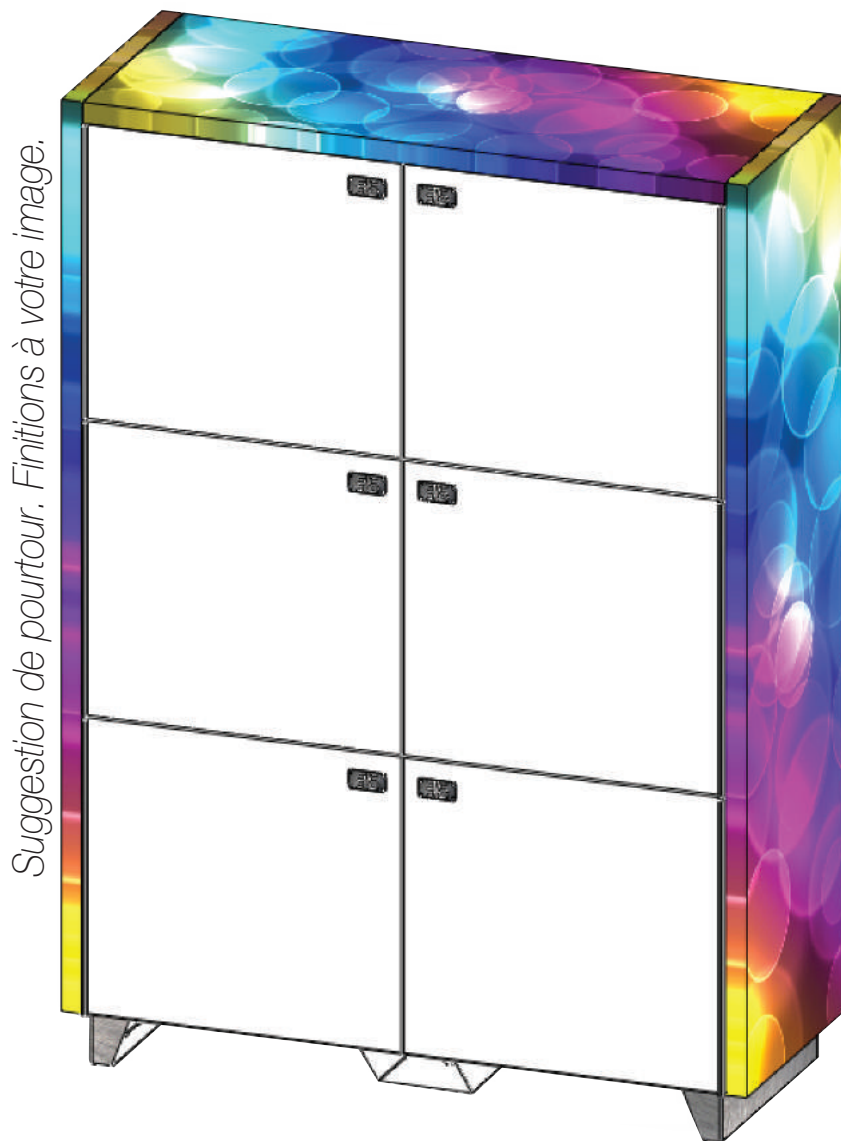

# BAC6

par CleanDrop<sup>(tm)</sup>

## ***Les bacs à linges pour le repassage en laverie :***

- 6 casiers autonomes H55cm x L60cm x P50cm (bac à linge).

*#Laveries #Couettes  
#Boites #Repassage*

**S**pécialisée pour les bacs à linge, BAC6 dispose de 6 casiers larges (60cm par 55cm) pour permettre le dépôt et le retrait de linge à repasser. Offrez LE service 24/7 qui manque à votre laverie.

#### AVEC INTERFACE

> Le pupitre permet à vos clients de s'identifier, commander et payer en ligne pour ouvrir les casiers. Le grand écran offre plus de confort et un affichage pub.

#### SPÉCIFICATIONS :

- > Largeur : 1m20
- > Hauteur : 1m75
- > Profondeur : 50cm
- > Poids : 130Kg
- > Manutention : Socle palette pour transport facile.
- > Consommation électrique : 10W soit 7€ par an
- > Conso. internet : 150Mo/mois
- > Numéros : Etiquettes inox
- > Structure : Acier 10/10 double épaisseur avec peinture époxy cuite au four.
- > Fermeture : Loquets résistant à 300Kg, à entrebâillement automatique et contrôle de fermeture.
- > Qualité : Pied et charnières inox pour durer longtemps...