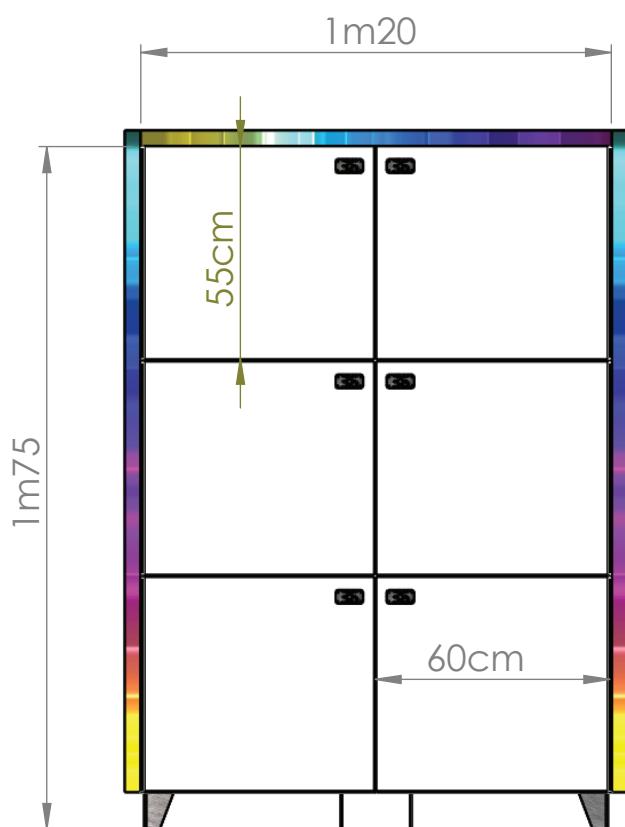

## ***Les bacs à linges pour le repassage en laverie :***

- 6 casiers autonomes H55cm x L60cm x P50cm (bac à linge).

*#Laveries #Couettes  
#Boites #Repassage*

**S**pécialisée pour les bacs à linge, BAC6 dispose de 6 casiers larges (60cm par 55cm) pour permettre le dépôt et le retrait de linge à repasser. Offrez LE service 24/7 qui manque à votre laverie.

#### AVEC INTERFACE

> Le pupitre permet à vos clients de s'identifier, commander et payer en ligne pour ouvrir les casiers. Le grand écran offre plus de confort et un affichage pub.

#### SPÉCIFICATIONS :

- > Largeur : 1m20
- > Hauteur : 1m75
- > Profondeur : 50cm
- > Poids : 130Kg
- > Manutention : Socle palette pour transport facile.
- > Consommation électrique : 10W soit 7€ par an
- > Conso. internet : 150Mo/mois
- > Numéros : Etiquettes inox
- > Structure : Acier 10/10 double épaisseur avec peinture époxy cuite au four.
- > Fermeture : Loquets résistant à 300Kg, à entrebâillement automatique et contrôle de fermeture.
- > Qualité : Pied et charnières inox pour durer longtemps...