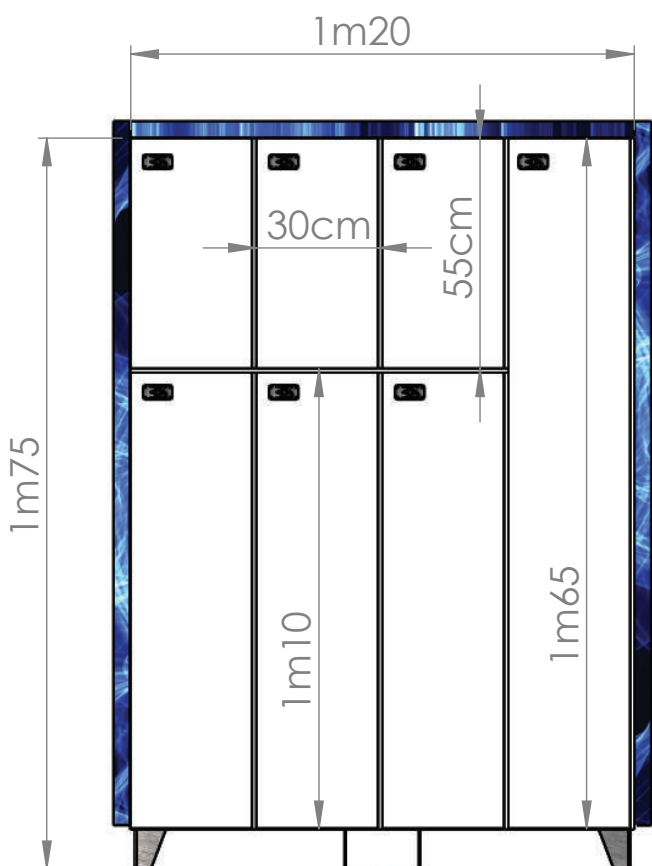

EXO7

par CleanDrop^(tm)

Suggestion de pourtour. Finitions à votre image.

7 grands casiers autonomes et polyvalents :

- 3 casiers H55cm x L30cm x P50cm (dépôt de linge ou retrait de linge plié),
- 3 casiers H110cm x L30cm x P50cm (retrait ou dépôt sur cintre ou couettes 2 places)
- 1 casier H165cm x L30cm x P50cm (dépôt et retrait de manteaux, robes, tapis...)

*#Polyvalence #XL #Pressing
#Supermarché #Couettes2places*

Polyvalente et ergonomique, l'EXO7 dispose de casiers larges (30cm) et de 3 hauteurs différentes (55cm, 110cm et 165cm) pour permettre le dépôt de linge en sac, le retrait de linge sur cintre et même les manteaux et robes longues sur cintre. Cette borne est particulièrement adaptée pour être installée en devanture de pressing ou dans un supermarché car ses 4 grands casiers peuvent contenir d'épaisses couettes 2 places.

Devis, options et personnalisations sur <https://shop.cleandrop.fr>

AVEC INTERFACE

> le pupitre permet à vos clients de s'identifier, commander et payer en ligne pour ouvrir les casiers. Le grand écran offre plus de confort et un affichage pub.

OU SMARTPHONE

> pour s'identifier, commander et payer en ligne pour ouvrir les casiers.

SPÉCIFICATIONS :

- > Largeur : 1m20
- > Hauteur : 1m75
- > Profondeur : 50cm
- > Poids : 130Kg
- > Manutention : Socle palette pour transport facile.
- > Consommation électrique : 10W soit 7€ par an
- > Conso. internet : 150Mo/mois
- > Numéros : Etiquettes inox
- > Structure : Acier 10/10 double épaisseur avec peinture époxy cuite au four.
- > Fermeture : Loquets résistant à 300Kg, à entrebâillement automatique et contrôle de fermeture.
- > Qualité : Pied et charnières inox pour durer longtemps...