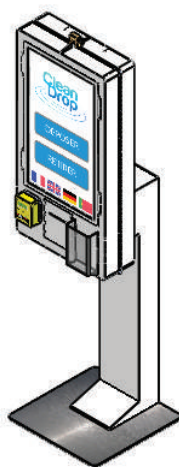

Accessibilité et ergonomie pour tous ! Le grand écran de 27" permet une utilisation ergonomique du service. L'écran tactile est partagé en 2 zones permutables. Les PMR (Personnes à Mobilité Réduite) utilisent la partie basse de l'écran et les personnes de grande tailles utilisent la partie haute sans devoir se pencher. Lorsque l'interface n'est pas utilisée, l'écran présente le service avec une vidéo plein écran. Le boîtier peut s'ouvrir à gauche ou à droite pour accéder au papier de l'imprimante ou aux appareils pour les configurer facilement. Le dessous du pupitre dispose d'un espace pour l'accès en fauteuil. (30cm par 80cm)

Devis, options et personnalisations sur <https://shop.cleandrop.fr>