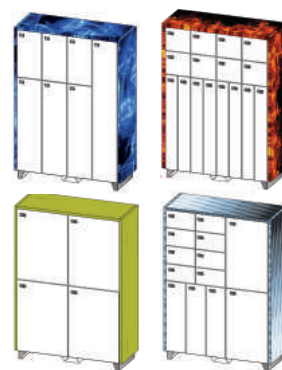

AVEC CASIERS

> pour passer commande déposer ou retirer du linge, chaussures, colis, valises...

OU TOUTE SEULE

> Pour n'importe quel système de commande de service local ou en ligne. Contactez-nous pour faire votre site internet sur mesure avec paiements sécurisés, géo-localisation, envoi de SMS personnalisés...

SPECIFICATIONS :

- > Hauteur : 1m75
- > Largeur : 45cm
- > Profondeur : 45cm
- > Poids : 60Kg
- > Consommation électrique : 70W soit 49€ par an
- > Conso. internet : 2Go/mois
- > Structure : Acier 10/10 et 50/10 avec peinture époxy cuite au four.
- > Fermeture : Double cadena haute résistance.
- > Porte documents : 10 x 21cm
- > Ouverture du boîtier : Soit à droite, soit gauche par montage
- > Qualité : Pied et charnières inox pour durer longtemps...