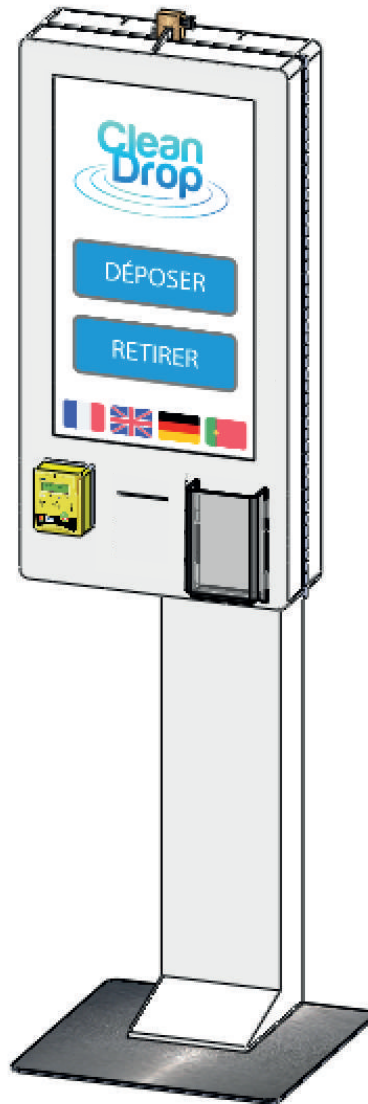

# KIOSK27

par CleanDrop<sup>(tm)</sup>

## ***Pupitre ergonomique & Communication XL :***

- Pupitre accessible aux PMR, conforme à la norme 2015,
- Écran tactile 27" anti vandalisme,
- Terminal de paiement (Sans contact NFC + Piste ISO + Puce),
- Imprimante de ticket 80mm,
- Présentoir à prospectus 10x21cm.

*#InterfaceClient #GrandEcran #TerminalPaiement  
#ImprimanteTicket #AccessiblePMR*

**A**ccessibilité et ergonomie pour tous ! Le grand écran de 27" permet une utilisation ergonomique du service. L'écran tactile est partagé en 2 zones permutables. Les PMR (Personnes à Mobilité Réduite) utilisent la partie basse de l'écran et les personnes de grande tailles utilisent la partie haute sans devoir se pencher. Lorsque l'interface n'est pas utilisée, l'écran présente le service avec une vidéo plein écran. Le boîtier peut s'ouvrir à gauche ou à droite pour accéder au papier de l'imprimante ou aux appareils pour les configurer facilement. Le dessous du pupitre dispose d'un espace pour l'accès en fauteuil. (30cm par 80cm)

#### SPECIFICATIONS :

- > Hauteur : 1m75
- > Largeur : 45cm
- > Profondeur : 45cm
- > Poids : 60Kg
- > Consommation électrique : 70W soit 49€ par an
- > Conso. internet : 2Go/mois
- > Structure : Acier 10/10 et 50/10 avec peinture époxy cuite au four.
- > Fermeture : Double cadena haute résistance.
- > Porte documents : 10 x 21cm
- > Ouverture du boîtier : Soit à droite, soit gauche par montage
- > Qualité : Pied et charnières inox pour durer longtemps...