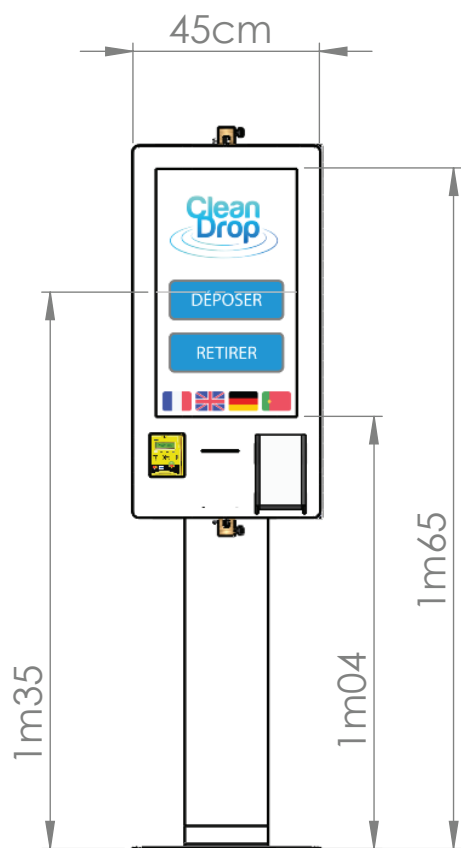

Accessibilité et ergonomie pour tous ! Le grand écran de 27" permet une utilisation ergonomique du service. L'écran tactile est partagé en 2 zones permutables. Les PMR (Personnes à Mobilité Réduite) utilisent la partie basse de l'écran et les personnes de grande tailles utilisent la partie haute sans devoir se pencher. Lorsque l'interface n'est pas utilisée, l'écran présente le service avec une vidéo plein écran. Le boîtier peut s'ouvrir à gauche ou à droite pour accéder au papier de l'imprimante ou aux appareils pour les configurer facilement. Le dessous du pupitre dispose d'un espace pour l'accès en fauteuil. (30cm par 80cm)

Devis, options et personnalisations sur <https://shop.cleandrop.fr>