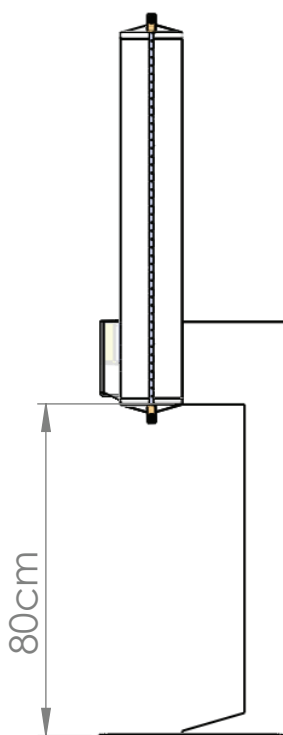

Accessibilité et ergonomie pour tous ! Le grand écran de 27" permet une utilisation ergonomique du service. L'écran tactile est partagé en 2 zones permutables. Les PMR (Personnes à Mobilité Réduite) utilisent la partie basse de l'écran et les personnes de grande tailles utilisent la partie haute sans devoir se pencher. Lorsque l'interface n'est pas utilisée, l'écran présente le service avec une vidéo plein écran. Le boîtier peut s'ouvrir à gauche ou à droite pour accéder au papier de l'imprimante ou aux appareils pour les configurer facilement. Le dessous du pupitre dispose d'un espace pour l'accès en fauteuil. (30cm par 80cm)

Devis, options et personnalisations sur <https://shop.cleandrop.fr>