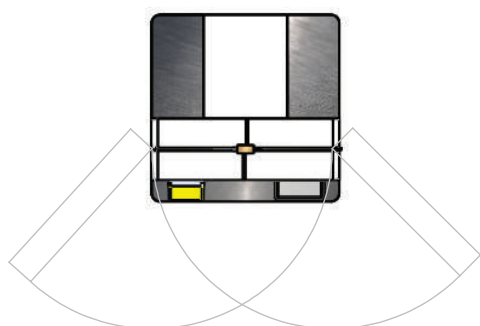

Accessibilité et ergonomie pour tous ! Le grand écran de 27" permet une utilisation ergonomique du service. L'écran tactile est partagé en 2 zones permutables. Les PMR (Personnes à Mobilité Réduite) utilisent la partie basse de l'écran et les personnes de grande tailles utilisent la partie haute sans devoir se pencher. Lorsque l'interface n'est pas utilisée, l'écran présente le service avec une vidéo plein écran. Le boîtier peut s'ouvrir à gauche ou à droite pour accéder au papier de l'imprimante ou aux appareils pour les configurer facilement. Le dessous du pupitre dispose d'un espace pour l'accès en fauteuil. (30cm par 80cm)

Devis, options et personnalisations sur <https://shop.cleandrop.fr>