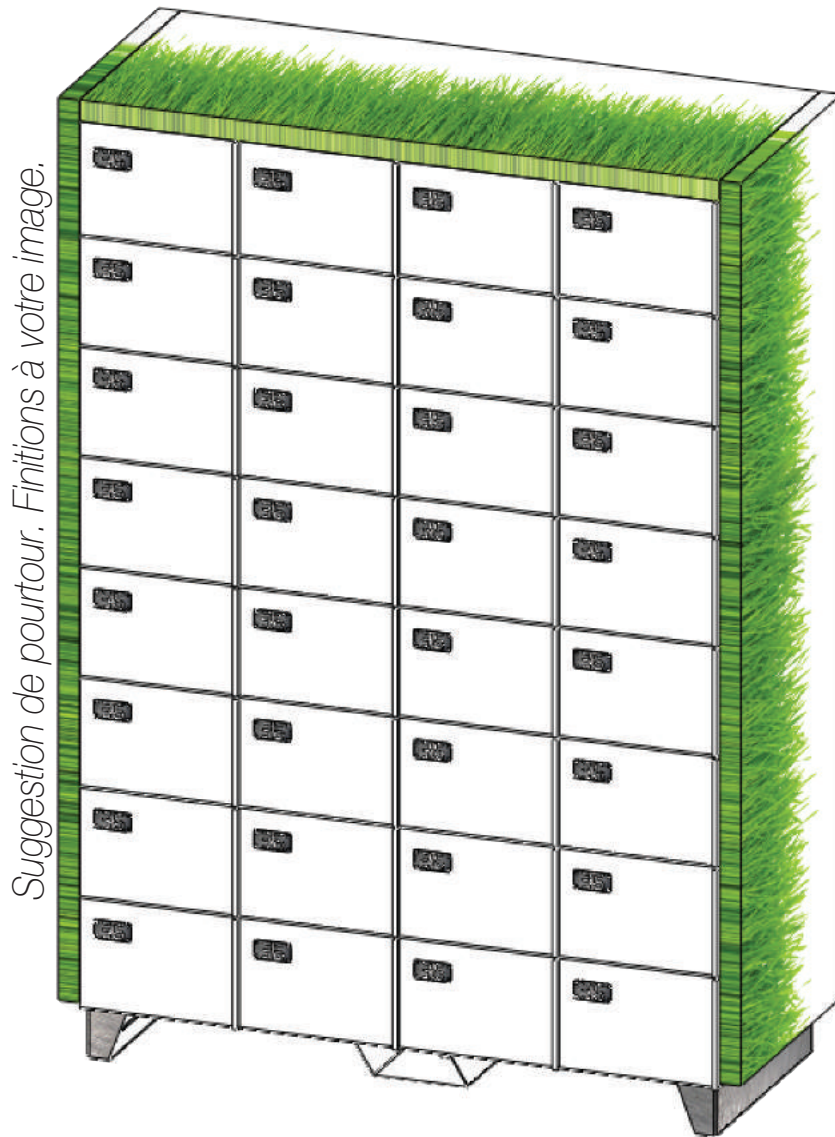

LOAD32

par CleanDrop^(tm)

Suggestion de pourtour. Finitions à votre image.

La consigne de recharge pour les portables :

- 32 casiers autonomes H20cm x L30cm x P50cm

*#Recharge #Consigne #Portable
#Prise220v #PriseUSB*

S pécialisée pour le stockage et la recharge des telephones et ordinateurs portables, LOAD32 est muni de 32 prises universelles 5Vcc et 220Vac.

...

Devis, options et personnalisations sur <https://shop.cleandrop.fr>

AVEC INTERFACE

> le pupitre permet à vos clients de s'identifier, commander et payer pour ouvrir les casiers. Le grand écran offre plus de confort et un affichage publicitaire.

PRISES USB / 220v

> pour recharger tout type d'appareils quelque soit son pays d'origine.

SPÉCIFICATIONS :

- > Largeur : 1m20
- > Hauteur : 1m75
- > Profondeur : 50cm
- > Poids : 160Kg
- > Manutention : Socle palette pour transport facile.
- > Consommation électrique : 10W soit 7€ par an (à vide)
- > Conso. internet : 150Mo/mois
- > Numéros : Etiquettes inox
- > Structure : Acier 10/10 double épaisseur avec peinture époxy cuite au four.
- > Fermeture : Loquets résistant à 300Kg, à entrebâillement automatique et contrôle de fermeture.
- > Qualité : Pied et charnières inox pour durer longtemps...