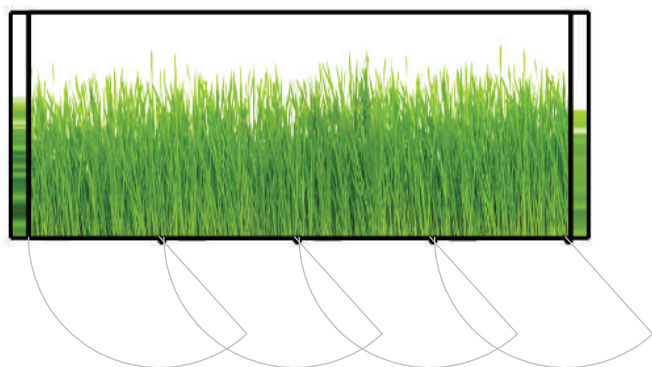

LOAD32

par CleanDrop^(tm)

Suggestion de pourtour. Finitions à votre image.

La consigne de recharge pour les portables :

- 32 casiers autonomes H20cm x L30cm x P50cm

*#Recharge #Consigne #Portable
#Prise220v #PriseUSB*

S pécialisée pour le stockage et la recharge des telephones et ordinateurs portables, LOAD32 est muni de 32 prises universelles 5Vcc et 220Vac.

...

Devis, options et personnalisations sur <https://shop.cleandrop.fr>

AVEC INTERFACE

> le pupitre permet à vos clients de s'identifier, commander et payer pour ouvrir les casiers. Le grand écran offre plus de confort et un affichage publicitaire.

PRISES USB / 220v

> pour recharger tout type d'appareils quelque soit son pays d'origine.

SPÉCIFICATIONS :

- > Largeur : 1m20
- > Hauteur : 1m75
- > Profondeur : 50cm
- > Poids : 160Kg
- > Manutention : Socle palette pour transport facile.
- > Consommation électrique : 10W soit 7€ par an (à vide)
- > Conso. internet : 150Mo/mois
- > Numéros : Etiquettes inox
- > Structure : Acier 10/10 double épaisseur avec peinture époxy cuite au four.
- > Fermeture : Loquets résistant à 300Kg, à entrebâillement automatique et contrôle de fermeture.
- > Qualité : Pied et charnières inox pour durer longtemps...