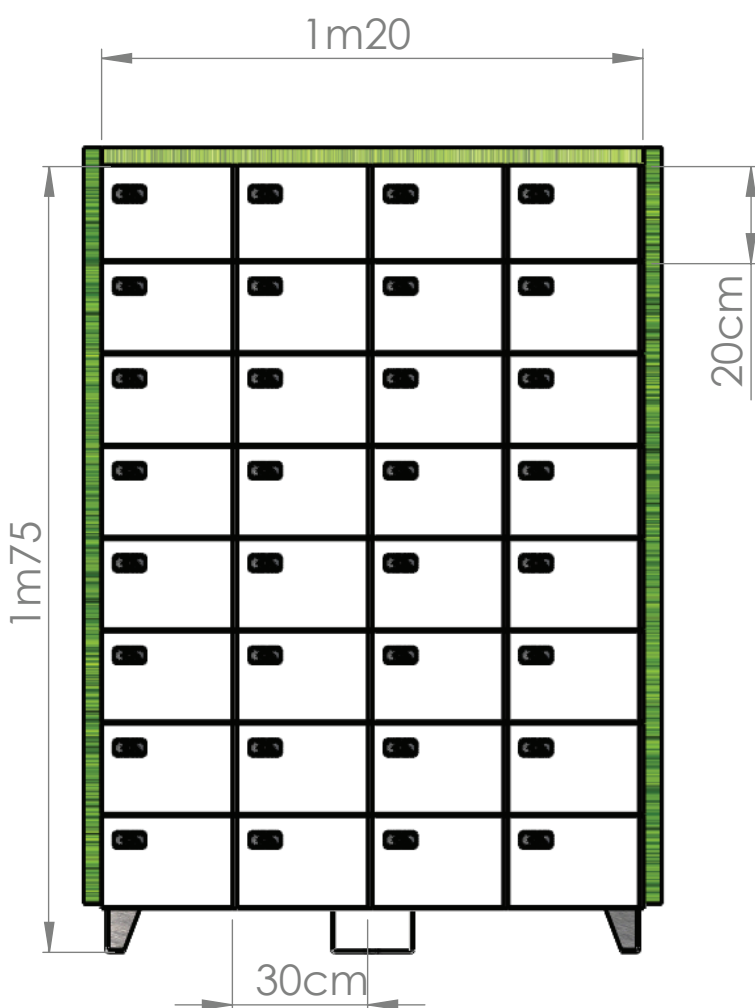

LOAD32

par CleanDrop^(tm)

Suggestion de pourtour. Finitions à votre image.

La consigne de recharge pour les portables :

- 32 casiers autonomes H20cm x L30cm x P50cm

*#Recharge #Consigne #Portable
#Prise220v #PriseUSB*

S pécialisée pour le stockage et la recharge des telephones et ordinateurs portables, LOAD32 est muni de 32 prises universelles 5Vcc et 220Vac.

...

Devis, options et personnalisations sur <https://shop.cleandrop.fr>

AVEC INTERFACE

> le pupitre permet à vos clients de s'identifier, commander et payer pour ouvrir les casiers. Le grand écran offre plus de confort et un affichage publicitaire.

PRISES USB / 220v

> pour recharger tout type d'appareils quelque soit son pays d'origine.

SPÉCIFICATIONS :

- > Largeur : 1m20
- > Hauteur : 1m75
- > Profondeur : 50cm
- > Poids : 160Kg
- > Manutention : Socle palette pour transport facile.
- > Consommation électrique : 10W soit 7€ par an (à vide)
- > Conso. internet : 150Mo/mois
- > Numéros : Etiquettes inox
- > Structure : Acier 10/10 double épaisseur avec peinture époxy cuite au four.
- > Fermeture : Loquets résistant à 300Kg, à entrebâillement automatique et contrôle de fermeture.
- > Qualité : Pied et charnières inox pour durer longtemps...