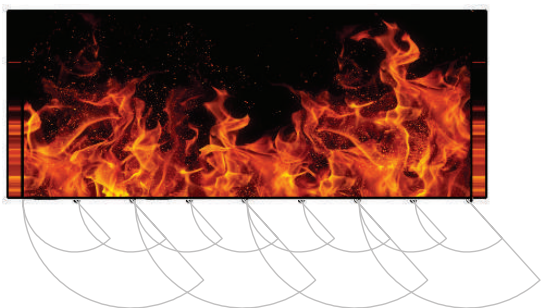

NANO16

par CleanDrop^(tm)

16 casiers autonomes et compacts pour les petits lots de linge :

- 8 casiers H27,5cm x L30cm x P50cm
- 8 casiers H110cm x L30cm x P50cm.

*#Conciergerie #Entreprise
#ModuleSupplémentaire*

Compacte avec ses 8 casiers de dépôt (30cm x 27,5cm) et ses 8 casiers de retrait (15cm x 110cm) avec barre de cintre. Cette borne est adaptée aux entreprises pour les petits lots de linge en tant que module d'appoint une fois l'activité lancée avec un premier bloc polyvalent.

Devis, options et personnalisations sur <https://shop.cleandrop.fr>

SPÉCIFICATIONS :

- > Largeur : 1m20
- > Hauteur : 1m75
- > Profondeur : 50cm
- > Poids : 130Kg
- > Manutention : Socle palette pour transport facile.
- > Consommation électrique : 10W soit 7€ par an
- > Conso. internet : 150Mo/mois
- > Numéros : Etiquettes inox
- > Structure : Acier 10/10 double épaisseur avec peinture époxy cuite au four.
- > Fermeture : Loquets résistant à 300Kg, à entrebâillement automatique et contrôle de fermeture.
- > Qualité : Pied et charnières inox pour durer longtemps...