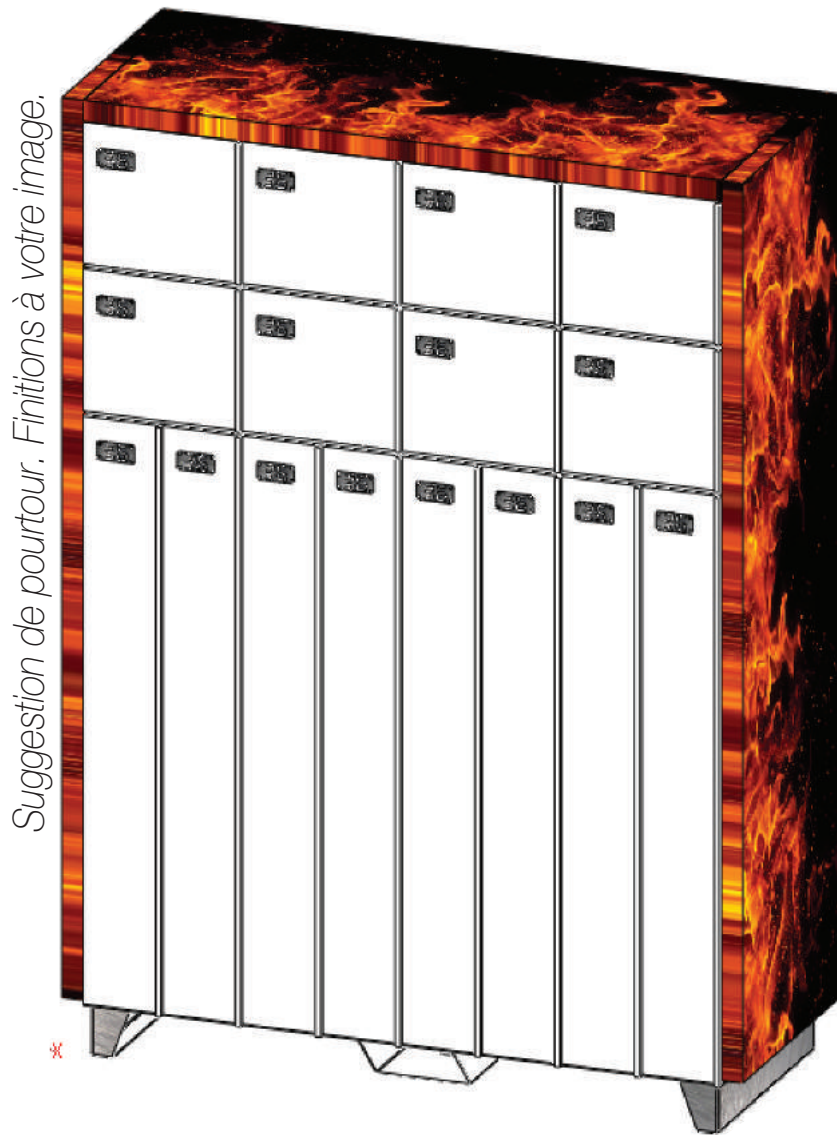

NANO16

par CleanDrop^(tm)

16 casiers autonomes et compacts pour les petits lots de linge :

- 8 casiers H27,5cm x L30cm x P50cm
- 8 casiers H110cm x L30cm x P50cm.

*#Conciergerie #Entreprise
#ModuleSupplémentaire*

Compacte avec ses 8 casiers de dépôt (30cm x 27,5cm) et ses 8 casiers de retrait (15cm x 110cm) avec barre de cintre. Cette borne est adaptée aux entreprises pour les petits lots de linge en tant que module d'appoint une fois l'activité lancée avec un premier bloc polyvalent.

Devis, options et personnalisations sur <https://shop.cleandrop.fr>

SPÉCIFICATIONS :

- > Largeur : 1m20
- > Hauteur : 1m75
- > Profondeur : 50cm
- > Poids : 130Kg
- > Manutention : Socle palette pour transport facile.
- > Consommation électrique : 10W soit 7€ par an
- > Conso. internet : 150Mo/mois
- > Numéros : Etiquettes inox
- > Structure : Acier 10/10 double épaisseur avec peinture époxy cuite au four.
- > Fermeture : Loquets résistant à 300Kg, à entrebâillement automatique et contrôle de fermeture.
- > Qualité : Pied et charnières inox pour durer longtemps...