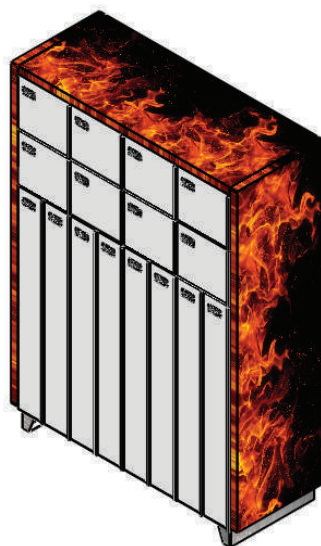

NANO16

par CleanDrop^(tm)

16 casiers autonomes et compacts pour les petits lots de linge :

- 8 casiers H27,5cm x L30cm x P50cm
- 8 casiers H110cm x L30cm x P50cm.

*#Conciergerie #Entreprise
#ModuleSupplémentaire*

Compacte avec ses 8 casiers de dépôt (30cm x 27,5cm) et ses 8 casiers de retrait (15cm x 110cm) avec barre de cintre. Cette borne est adaptée aux entreprises pour les petits lots de linge en tant que module d'appoint une fois l'activité lancée avec un premier bloc polyvalent.

Devis, options et personnalisations sur <https://shop.cleandrop.fr>

SPÉCIFICATIONS :

- > Largeur : 1m20
- > Hauteur : 1m75
- > Profondeur : 50cm
- > Poids : 130Kg
- > Manutention : Socle palette pour transport facile.
- > Consommation électrique : 10W soit 7€ par an
- > Conso. internet : 150Mo/mois
- > Numéros : Etiquettes inox
- > Structure : Acier 10/10 double épaisseur avec peinture époxy cuite au four.
- > Fermeture : Loquets résistant à 300Kg, à entrebâillement automatique et contrôle de fermeture.
- > Qualité : Pied et charnières inox pour durer longtemps...