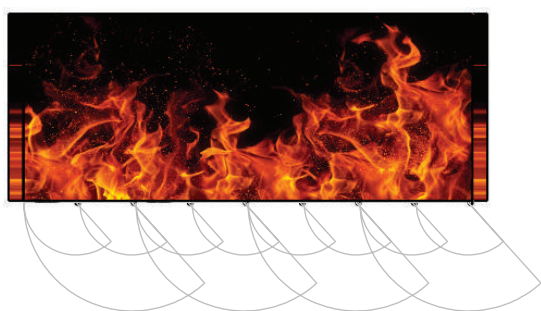

NANO16

par CleanDrop^(tm)

16 casiers autonomes et compacts pour les petits lots de linge :

- 8 casiers H27,5cm x L30cm x P50cm
- 8 casiers H110cm x L30cm x P50cm.

*#Conciergerie #Entreprise
#ModuleSupplémentaire*

Compacte avec ses 8 casiers de dépôt (30cm x 27,5cm) et ses 8 casiers de retrait (15cm x 110cm) avec barre de cintre. Cette borne est adaptée aux entreprises pour les petits lots de linge en tant que module d'appoint une fois l'activité lancée avec un premier bloc polyvalent.

AVEC INTERFACE

> le pupitre permet à vos clients de s'identifier, commander et payer en ligne pour ouvrir les casiers. Le grand écran offre plus de confort et un affichage pub.

OU SMARTPHONE

> pour s'identifier, commander et payer en ligne pour ouvrir les casiers.

SPÉCIFICATIONS :

- > Largeur : 1m20
- > Hauteur : 1m75
- > Profondeur : 50cm
- > Poids : 130Kg
- > Manutention : Socle palette pour transport facile.
- > Consommation électrique : 10W soit 7€ par an
- > Conso. internet : 150Mo/mois
- > Numéros : Etiquettes inox
- > Structure : Acier 10/10 double épaisseur avec peinture époxy cuite au four.
- > Fermeture : Loquets résistant à 300Kg, à entrebâillement automatique et contrôle de fermeture.
- > Qualité : Pied et charnières inox pour durer longtemps...