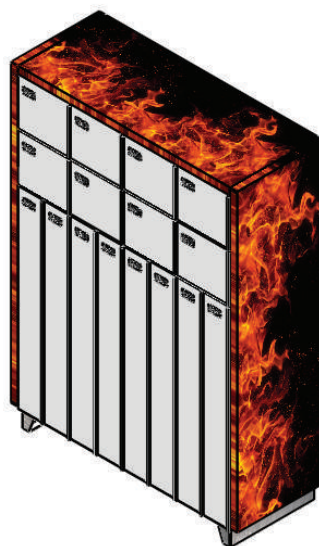

NANO16

par CleanDrop^(tm)

16 casiers autonomes et compacts pour les petits lots de linge :

- 8 casiers H27,5cm x L30cm x P50cm
- 8 casiers H110cm x L30cm x P50cm.

*#Conciergerie #Entreprise
#ModuleSupplémentaire*

Compacte avec ses 8 casiers de dépôt (30cm x 27,5cm) et ses 8 casiers de retrait (15cm x 110cm) avec barre de cintre. Cette borne est adaptée aux entreprises pour les petits lots de linge en tant que module d'appoint une fois l'activité lancée avec un premier bloc polyvalent.

AVEC INTERFACE

> le pupitre permet à vos clients de s'identifier, commander et payer en ligne pour ouvrir les casiers. Le grand écran offre plus de confort et un affichage pub.

OU SMARTPHONE

> pour s'identifier, commander et payer en ligne pour ouvrir les casiers.

SPÉCIFICATIONS :

- > Largeur : 1m20
- > Hauteur : 1m75
- > Profondeur : 50cm
- > Poids : 130Kg
- > Manutention : Socle palette pour transport facile.
- > Consommation électrique : 10W soit 7€ par an
- > Conso. internet : 150Mo/mois
- > Numéros : Etiquettes inox
- > Structure : Acier 10/10 double épaisseur avec peinture époxy cuite au four.
- > Fermeture : Loquets résistant à 300Kg, à entrebâillement automatique et contrôle de fermeture.
- > Qualité : Pied et charnières inox pour durer longtemps...