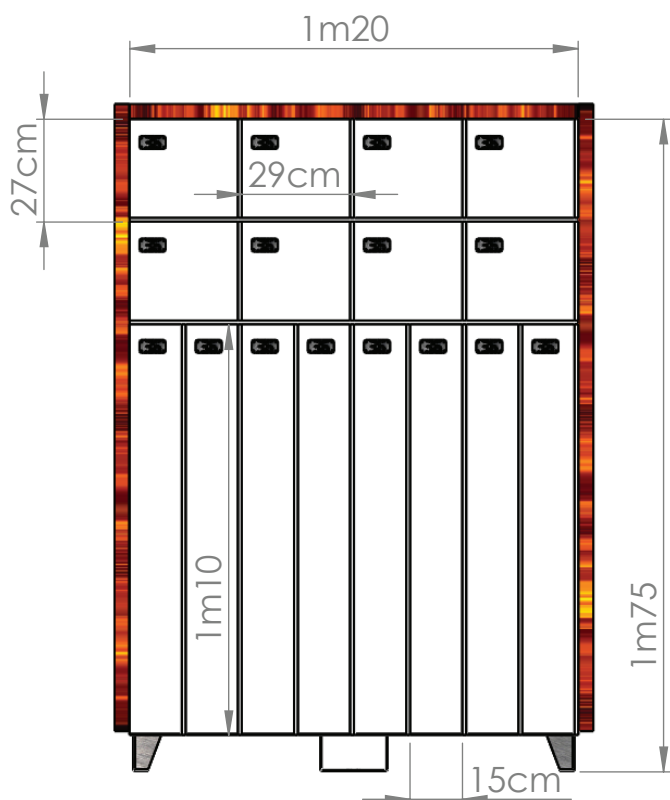

NANO16

par CleanDrop^(tm)

16 casiers autonomes et compacts pour les petits lots de linge :

- 8 casiers H27,5cm x L30cm x P50cm
- 8 casiers H110cm x L30cm x P50cm.

*#Conciergerie #Entreprise
#ModuleSupplémentaire*

Compacte avec ses 8 casiers de dépôt (30cm x 27,5cm) et ses 8 casiers de retrait (15cm x 110cm) avec barre de cintre. Cette borne est adaptée aux entreprises pour les petits lots de linge en tant que module d'appoint une fois l'activité lancée avec un premier bloc polyvalent.

SPÉCIFICATIONS :

- > Largeur : 1m20
- > Hauteur : 1m75
- > Profondeur : 50cm
- > Poids : 130Kg
- > Manutention : Socle palette pour transport facile.
- > Consommation électrique : 10W soit 7€ par an
- > Conso. internet : 150Mo/mois
- > Numéros : Etiquettes inox
- > Structure : Acier 10/10 double épaisseur avec peinture époxy cuite au four.
- > Fermeture : Loquets résistant à 300Kg, à entrebâillement automatique et contrôle de fermeture.
- > Qualité : Pied et charnières inox pour durer longtemps...