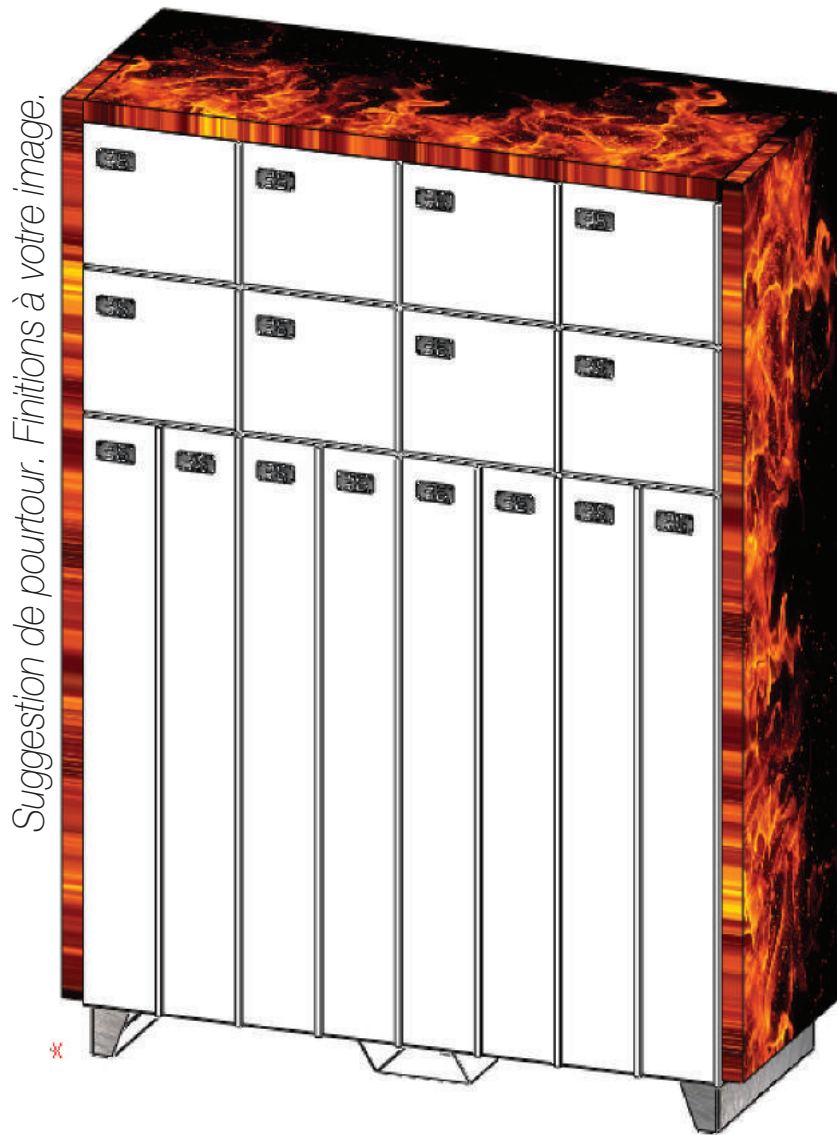

NANO16

par CleanDrop^(tm)

16 casiers autonomes et compacts pour les petits lots de linge :

- 8 casiers H27,5cm x L30cm x P50cm
- 8 casiers H110cm x L30cm x P50cm.

*#Conciergerie #Entreprise
#ModuleSupplémentaire*

Compacte avec ses 8 casiers de dépôt (30cm x 27,5cm) et ses 8 casiers de retrait (15cm x 110cm) avec barre de cintre. Cette borne est adaptée aux entreprises pour les petits lots de linge en tant que module d'appoint une fois l'activité lancée avec un premier bloc polyvalent.

AVEC INTERFACE

> le pupitre permet à vos clients de s'identifier, commander et payer en ligne pour ouvrir les casiers. Le grand écran offre plus de confort et un affichage pub.

OU SMARTPHONE

> pour s'identifier, commander et payer en ligne pour ouvrir les casiers.

SPÉCIFICATIONS :

- > Largeur : 1m20
- > Hauteur : 1m75
- > Profondeur : 50cm
- > Poids : 130Kg
- > Manutention : Socle palette pour transport facile.
- > Consommation électrique : 10W soit 7€ par an
- > Conso. internet : 150Mo/mois
- > Numéros : Etiquettes inox
- > Structure : Acier 10/10 double épaisseur avec peinture époxy cuite au four.
- > Fermeture : Loquets résistant à 300Kg, à entrebâillement automatique et contrôle de fermeture.
- > Qualité : Pied et charnières inox pour durer longtemps...