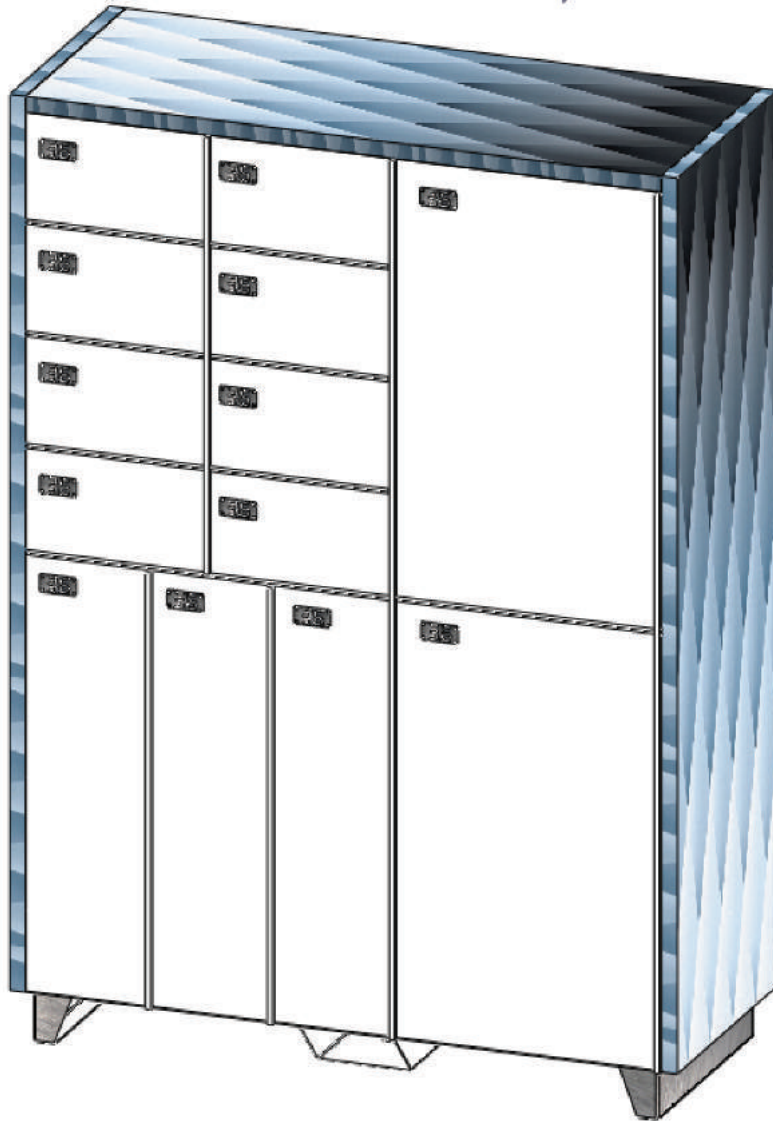

# PARCEL

par CleanDrop<sup>(tm)</sup>

Suggestion de pourtour. Finitions à votre image.

## ***La livraison de colis adaptée à toutes les tailles :***

- 8 casiers H21cm x L34cm x P50cm,
- 3 casiers H82cm x L22cm x P50cm,
- 2 casiers H82cm x L50cm x P50cm.

*#Colis #Livraison  
#Compacte #CasiersXXL*

**S**pécialisée pour la livraison de colis, PARCEL dispose de 13 casiers adaptés à toutes les tailles de colis du livre à l'équipement électroménager.

...

Devis, options et personnalisations sur <https://shop.cleandrop.fr>

#### SPÉCIFICATIONS :

- > Largeur : 1m20
- > Hauteur : 1m75
- > Profondeur : 50cm
- > Poids : 130Kg
- > Manutention : Socle palette pour transport facile.
- > Consommation électrique : 10W soit 7€ par an
- > Conso. internet : 150Mo/mois
- > Numéros : Etiquettes inox
- > Structure : Acier 10/10 double épaisseur avec peinture époxy cuite au four.
- > Fermeture : Loquets résistant à 300Kg, à entrebâillement automatique et contrôle de fermeture.
- > Qualité : Pied et charnières inox pour durer longtemps...