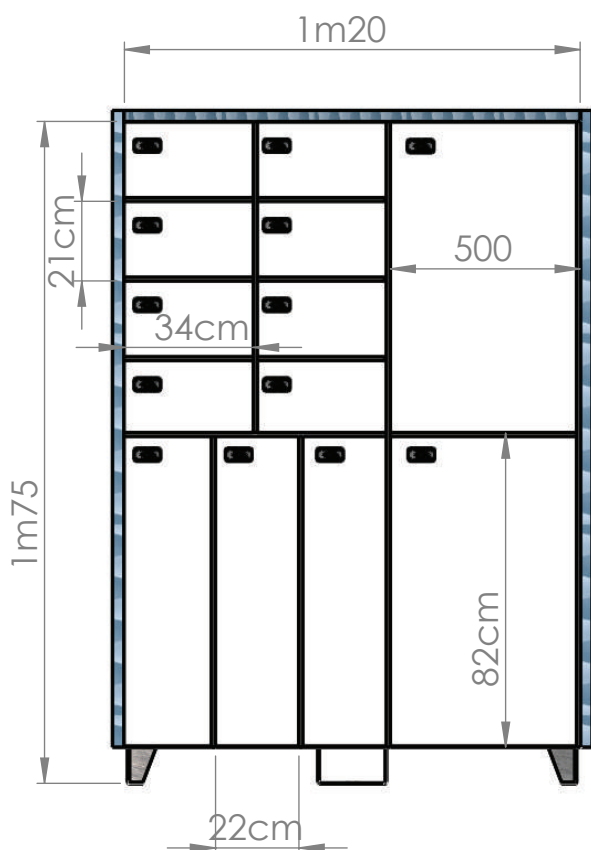

## ***La livraison de colis adaptée à toutes les tailles :***

- 8 casiers H21cm x L34cm x P50cm,
- 3 casiers H82cm x L22cm x P50cm,
- 2 casiers H82cm x L50cm x P50cm.

*#Colis #Livraison  
#Compacte #CasiersXXL*

**S**pécialisée pour la livraison de colis, PARCEL dispose de 13 casiers adaptés à toutes les tailles de colis du livre à l'équipement électroménager.

...

Devis, options et personnalisations sur <https://shop.cleandrop.fr>

#### SPÉCIFICATIONS :

- > Largeur : 1m20
- > Hauteur : 1m75
- > Profondeur : 50cm
- > Poids : 130Kg
- > Manutention : Socle palette pour transport facile.
- > Consommation électrique : 10W soit 7€ par an
- > Conso. internet : 150Mo/mois
- > Numéros : Etiquettes inox
- > Structure : Acier 10/10 double épaisseur avec peinture époxy cuite au four.
- > Fermeture : Loquets résistant à 300Kg, à entrebâillement automatique et contrôle de fermeture.
- > Qualité : Pied et charnières inox pour durer longtemps...